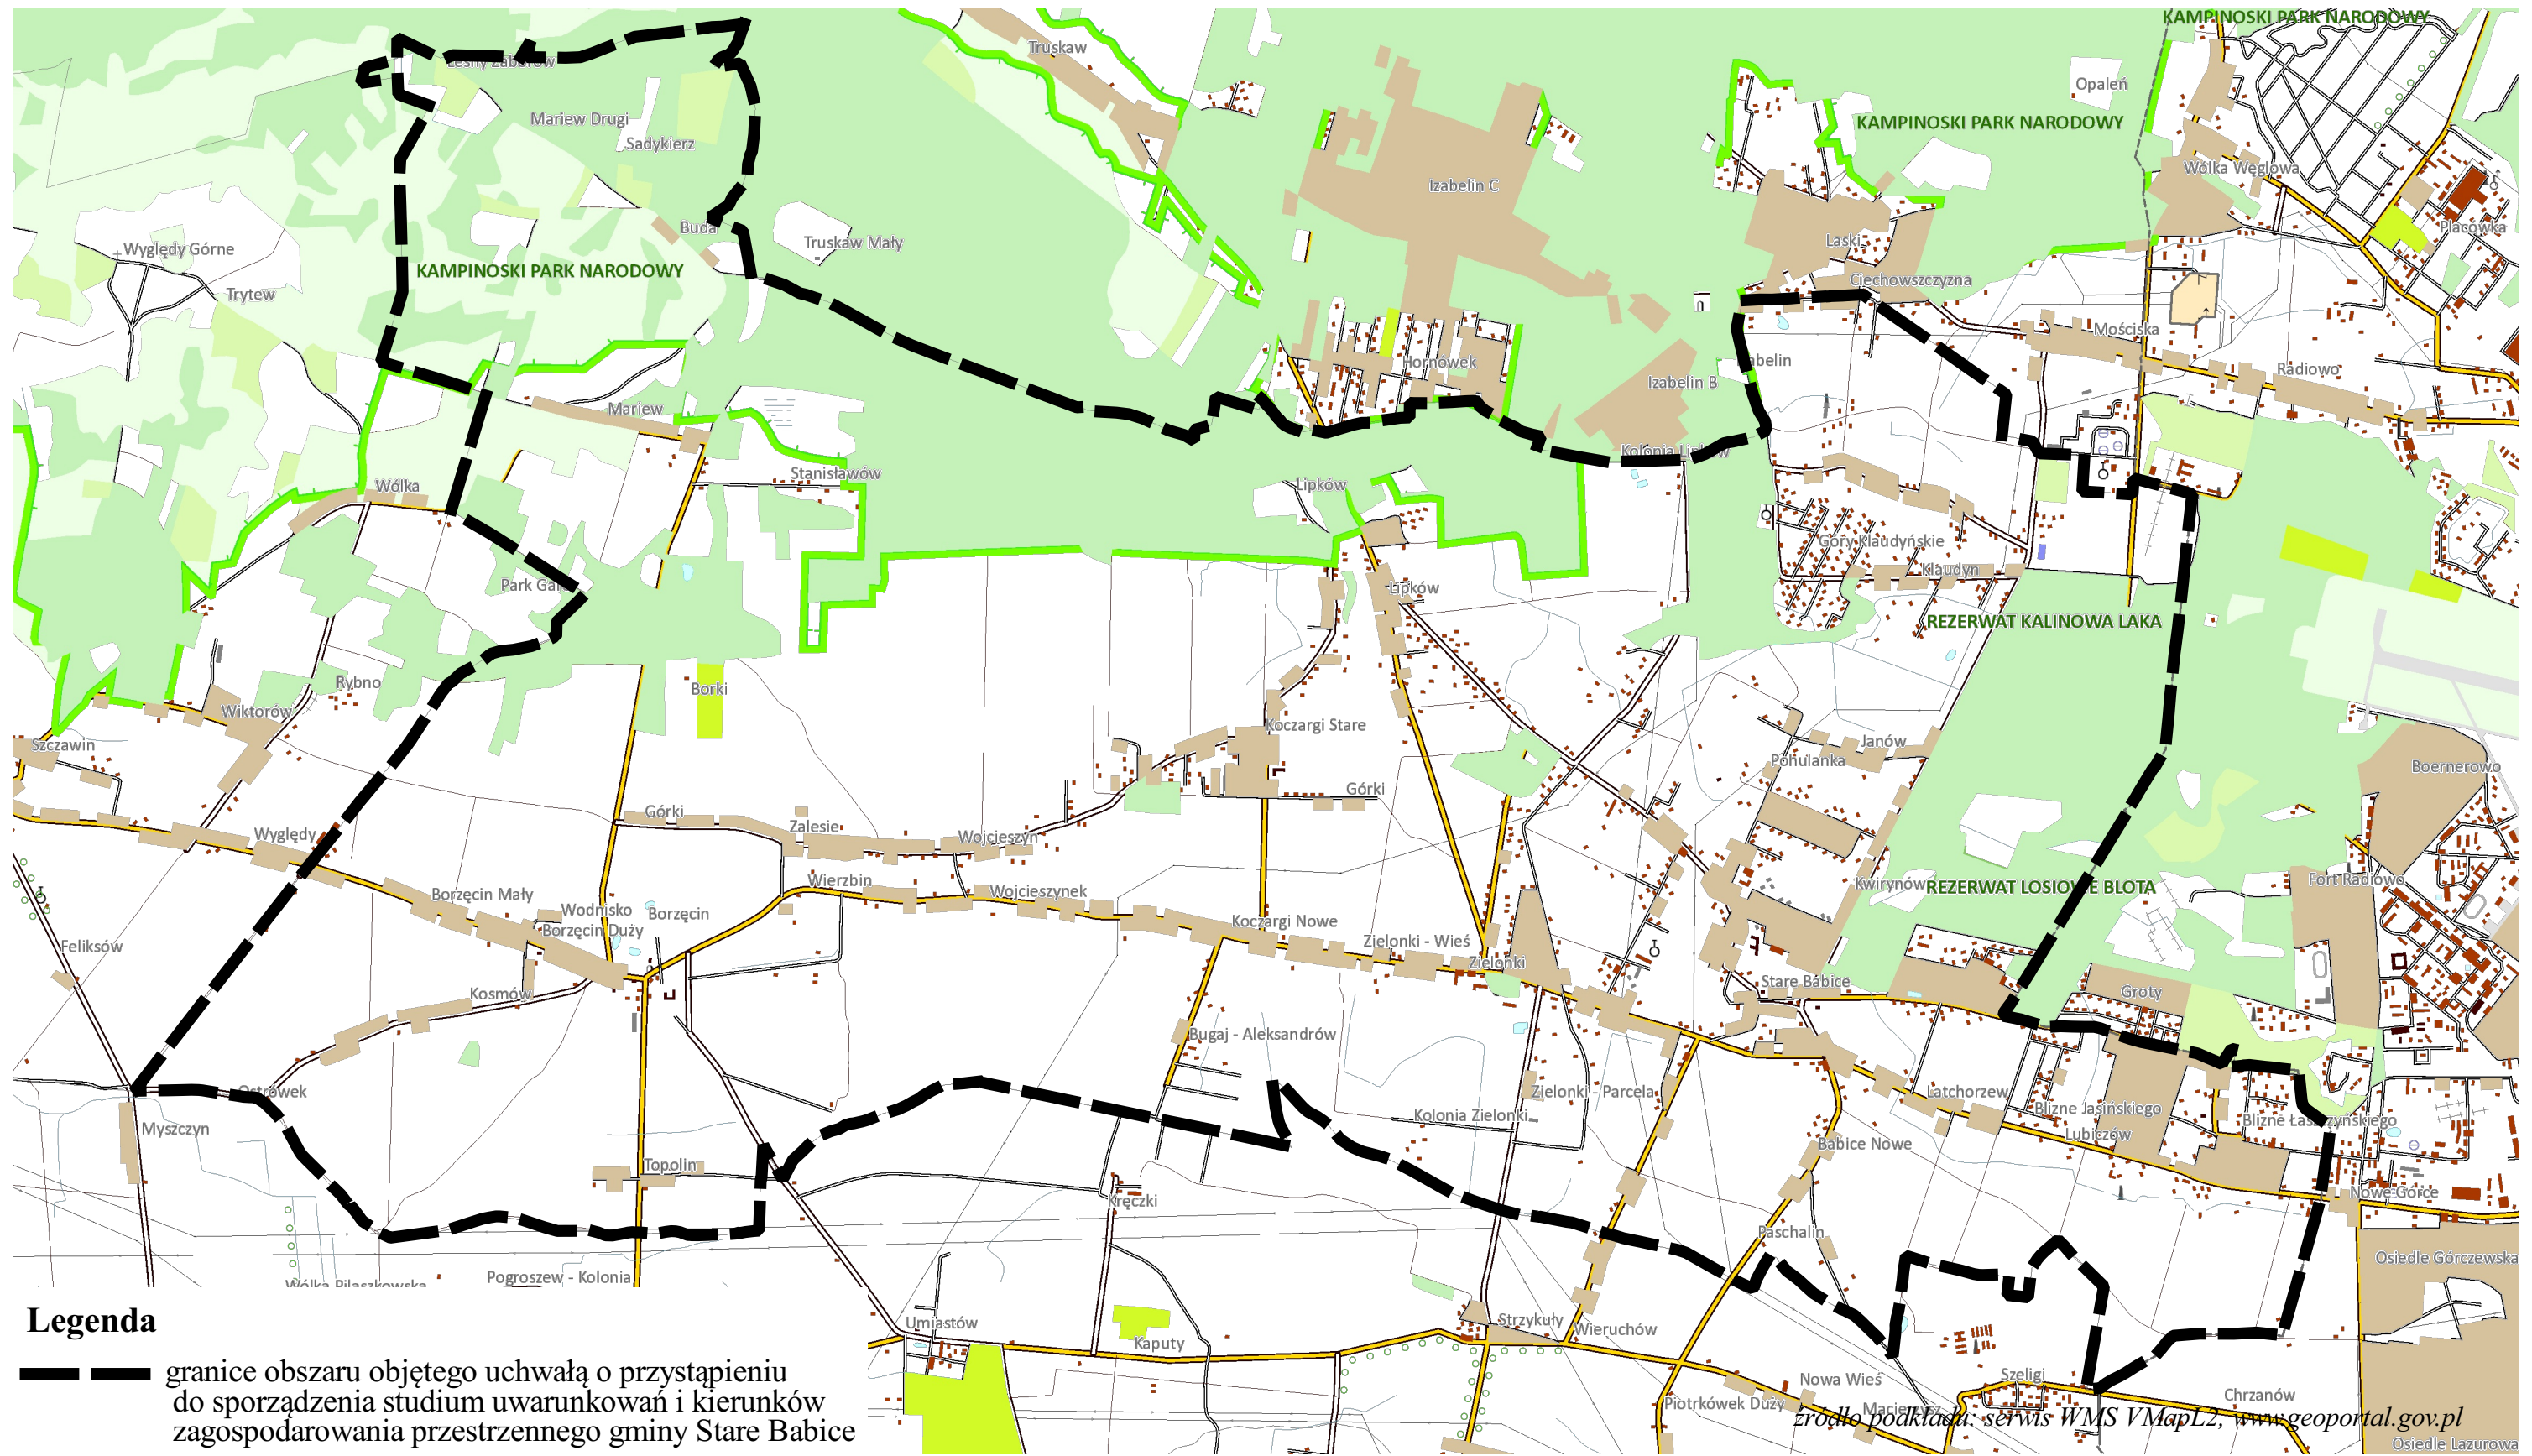

Załącznik do Uchwały Nr XLI/447/18
Rady Gminy Stare Babice
z dnia 29 maja 2018r.

Legenda
— granice obszaru objętego uchwałą o przystąpieniu do sporządzenia studium uwarunkowań i kierunków zagospodarowania przestrzennego gminy Stare Babice