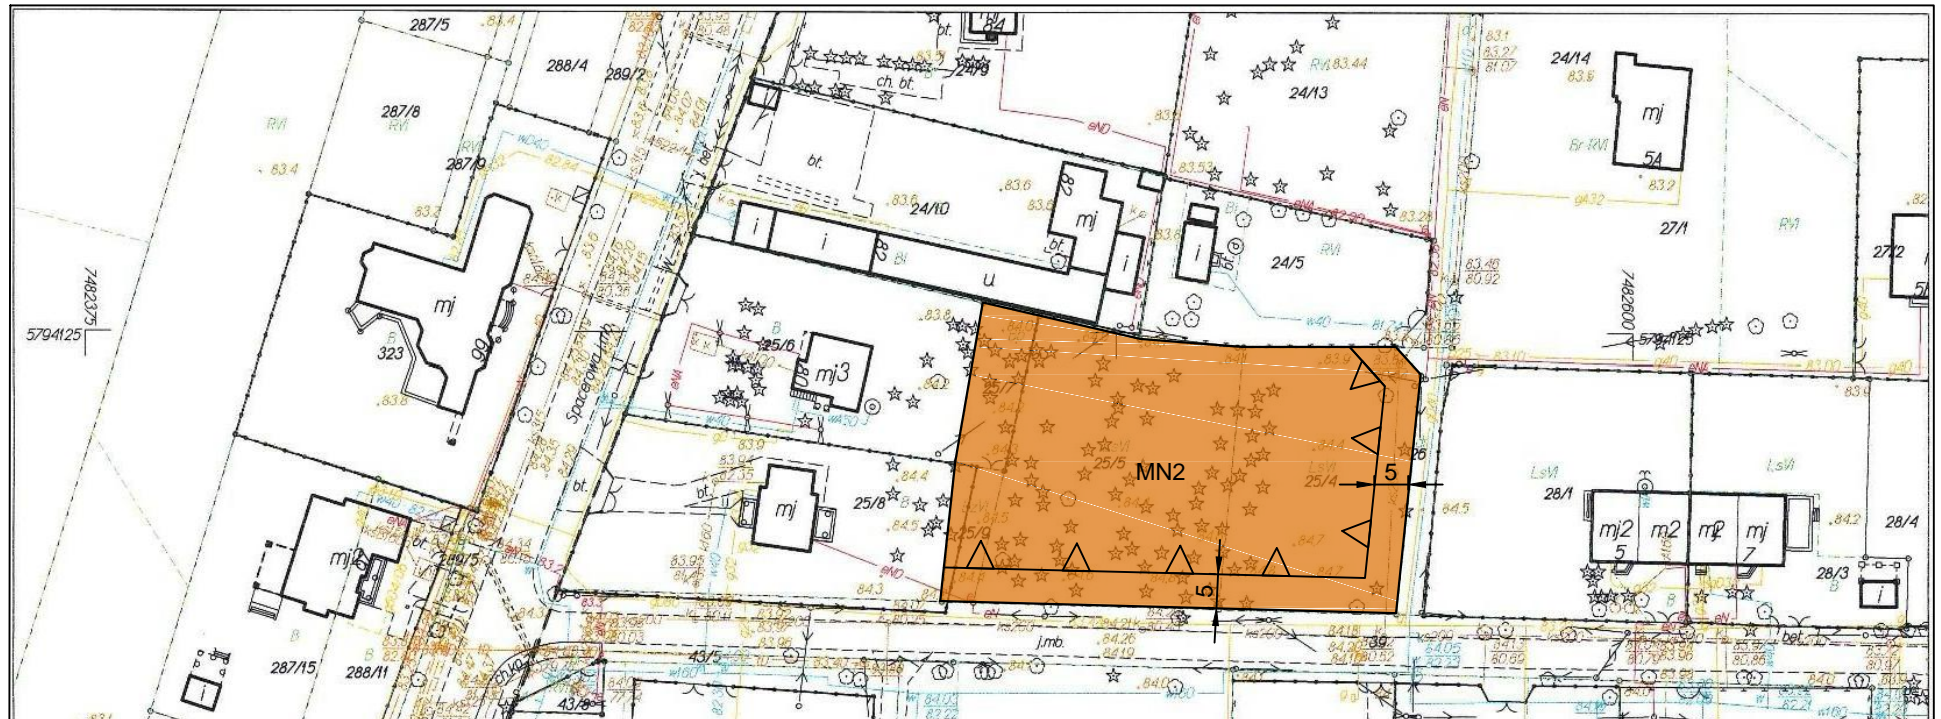

MIEJSCOWY PLAN ZAGOSPODAROWANIA PRZESTRZENNEGO CZĘŚCI WSI STANISŁAWÓW

RYSUNEK PLANU
SKALA 1:1000

LEGENDA

-  GRANICA OBSZARU OBJĘTEGO PLANEM TOŻSAMA Z LINIĄ ROZGRANICZAJĄCĄ TEREN O RÓŻNYM PRZEZNACZENIU LUB RÓŻNYCH ZASADACH ZAGOSPODAROWANIA
-  ZWYMIAROWANE WZAJEMNE ODLEGŁOŚCI ELEMENTÓW ZAGOSPODAROWANIA
-  LINIE ZABUDOWY NIENAPRZECIAGAJĄCE
-  ZABUDOWA MIESZKANIOWA JEDNORODZINNA

WYRYS ZE STUDIUM UWARUNKOWAŃ I KIERUNKÓW ZAGOSPODAROWANIA PRZESTRZENNEGO GMINY STARE BABICE - UCHWAŁA RADY GMINY STARE BABICE NR XXXVIII/326/06 Z DNIA 1.06.2006 R. ZMIANA UCHWAŁA NR VIII/57/15 Z DNIA 28.05.2015 R.

LEGENDA

-  GRANICA OBSZARU SPORZĄDZANEGO PLANU
-  ZABUDOWA MIESZKANIOWA JEDNORODZINNA WOLNOSTOJĄCA I BLIŹNICA