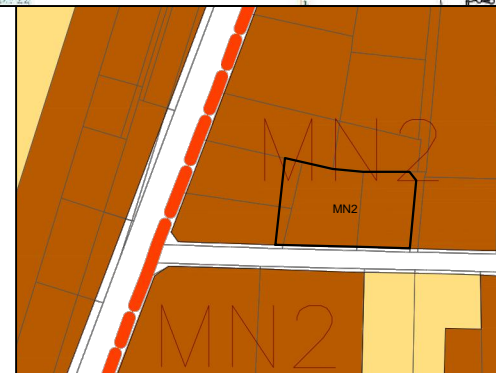

MIEJSCOWY PLAN ZAGOSPODAROWANIA PRZESTRZENNEGO CZĘŚCI WSI STANISŁAWÓW

RYSUNEK PLANU
SKALA 1:1000

LEGENDA

-  GRANICA OBSZARU OBJĘTEGO PLANEM TOŻSAMA Z LINIĄ ROZGRANICZAJĄCĄ TEREN O RÓŻNYM PRZEZNACZENIU LUB RÓŻNYCH ZASADACH ZAGOSPODAROWANIA
-  ZWYMIAROWANE WZAJEMNE ODLEGŁOŚCI ELEMENTÓW ZAGOSPODAROWANIA
-  LINIE ZABUDOWY NIENAPRZECIAGAJĄCE
-  ZABUDOWA MIESZKANIOWA JEDNORODZINNA

LEGENDA

-  GRANICA OBSZARU SPORZĄDZANEGO PLANU
-  ZABUDOWA MIESZKANIOWA JEDNORODZINNA WOLNOSTOJĄCA I BLIŹNICA